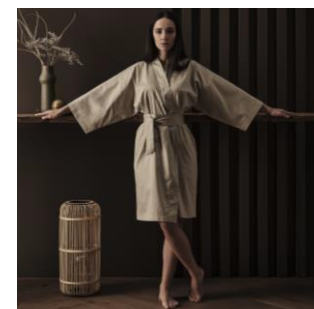

SHORT YUKATA, NO POCKETS, DOUBLE LOOP BELT.

SKU	Size	Pack	MOQ
FPUV172 00308 04024	S/M/L/XL/XXL	1	50
FPUV172 00308 06031	S/M/L/XL/XXL	1	50
FPUV172 00308 21063	S/M/L/XL/XXL	1	50
FPUV172 00308 24052	S/M/L/XL/XXL	1	50
FPUV172 00308 85025	S/M/L/XL/XXL	1	50
FPUV172 00327 B101X	S/M/L/XL/XXL	1	50