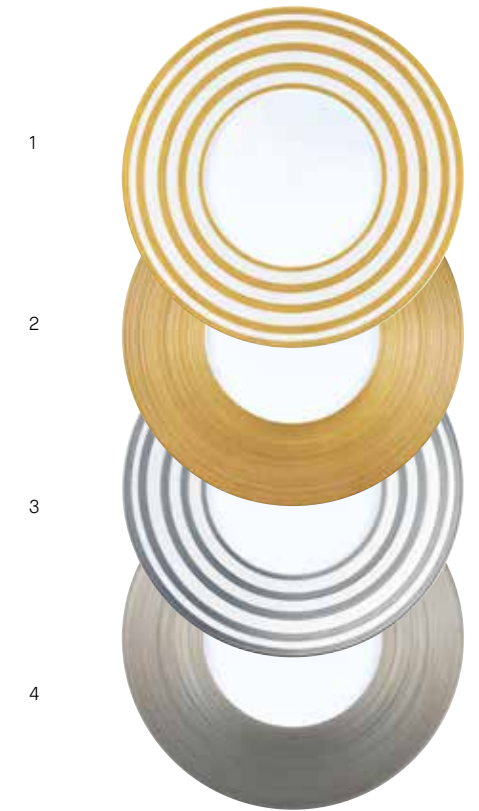

Hémisphère

	Soupière, acc. or** Soup tureen, gold acc. HEM5060 -----	190 cl 67 oz
	Soupière, acc. inox ** Soup tureen, stainless steel acc. HEM5059 -----	190 cl 67 oz
	Poivrière Pepper shaker HEM6102 -----	4 cm 1.6 in
	Salière Salt shaker HEM6122 -----	4 cm 1.6 in
	Plateau rond à sushis Round sushi tray HEM6097 -----	20,5 cm 8 in
	Cuillère asiatique Asian spoon HEM6064 -----	15 cm 6 in
	Porte baguettes Stick holder HEM6107 -----	4 cm 1.6 in
	Œuf PM Egg, small HEM6235 -----	10 x 7 cm 3.9 x 2.7 in
	Vase GM Vase, large HEM6196 -----	43 cm 16.9 in
	Vase PM Vase, small HEM6207 -----	21 cm 8.2 in

Existe en · Exists in :

1 Rayé or · Gold stripes	BSA055
2 Décor or · Gold pattern	BSA002
3 Rayé platine · Platinum stripes	BSP028
4 Décor platine · Platinum pattern	BSP002

Le code produit est à compléter avec le code décor ci-dessus. The product code is to be completed with the decor code above

* Cet article est blanc avec une anse masquée or en "Décor or" ou anse masquée platine en "Décor platine". Dans le "décor Rayé Or" et "Rayé platine" la tasse et la soucoupe sont rayées. The body is plain white with a doll up coloured handle. In the "Gold Stripe" and «Platinum Stripe» designs the cup and saucer are striped.

** Le couvercle de cet article est blanc uni et non satiné. The lid of this item is only white plain.

*** Dans les décors rayés, le slider est rayé or avec une soucoupe unie or ou rayé platine avec une soucoupe unie platine. The gold striped slider is plain gold saucer and the platinum striped slider is plain platinum saucer

Conseils d'utilisation indiqués à la fin du catalogue
Care instructions are at the end of the catalogue