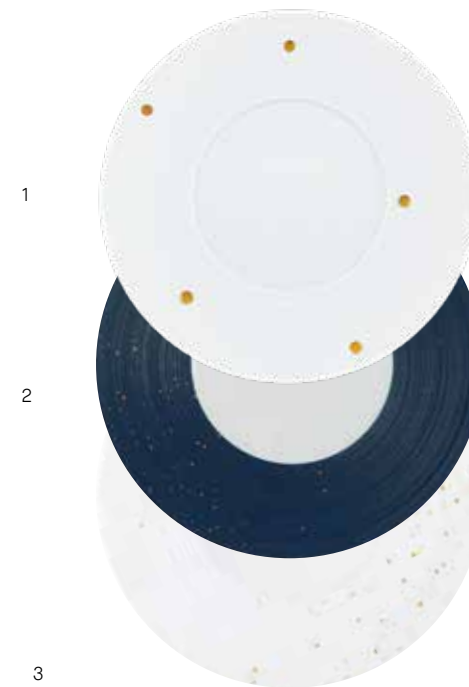

Lutèce

Designed by Achille Salvagni

FORME LUTÈCE · LUTÈCE SHAPE

Assiette de présentation, bassin 16,5 cm 32 cm
12.6 in
Charger plate, 6.5 in center
LUT1034BSA113
Disponible seulement en "Blanc satiné et or"
Available only in "Satin white and gold"

FORME HÉMISPHERE · HÉMISPHERE SHAPE

Assiette plate, bassin 14 cm 27 cm
10.5 in
Dinner plate, 5.5 in center
HEM1034BS0135
Bleu et poudre d'or · Blue and gold powder

Assiette à dessert, bassin 11 cm 21 cm
8.3 in
Dessert plate, 4.3 in center
HEM1028BS0135
Bleu et poudre d'or · Blue and gold powder

Assiette à pain, bassin 8 cm 16 cm
6.3 in
B&B plate, 3.1 in center
HEM1008BS0136
Blanc satiné et poudre d'or ·
Satin white and gold powder

Rafraichissoir à caviar 29 cm
11 in
Caviar chiller
HEM1051BS0135
Bleu et poudre d'or · Blue and gold powder

Bol à riz 9,5 cm
3.7 in
Rice bowl
HEM2003BS0135
Bleu et poudre d'or · Blue and gold powder

Saladier maxi 25 cm
9.8 in
Salad serving bowl, maxi
HEM5053BS0135
Bleu et poudre d'or · Blue and gold powder

Bol bouillon* 30 cl
10 oz
Cream soup cup
HEM3001BS0000
Soucoupe** 17,5 cm
6.9 in
Cream soup saucer
HEM3007BS0135

Crémier GM avec anse 25 cl
8.4 oz
Creamer with handle, large
HEM4027BS0136
Blanc et poudre d'or · White and gold powder

Sucrier, acc. or 25 cl
8.4 oz
Sugar bowl, gold acc.
HEM4037BS0135
Bleu et poudre d'or · Blue and gold powder

Tasse café* 12 cl
4 oz
Coffee cup
HEM3015BS0000

Soucoupe café** 14 cm
5.5 in
Coffee saucer
HEM3008BS0135

Tasse thé* 22 cl
7.4 oz
Tea cup
HEM3024BS0000

Soucoupe thé** 16,5 cm
6.5 in
Tea saucer
HEM3013BS0135

* Les tasses sont disponibles en Blanc satiné ·
The cups are white satin

** Les soucoupes des tasses sont disponible en
bleu et poudre d'or · The saucers are available
in blue and gold powder

FORME LUTÈCE · LUTÈCE SHAPE