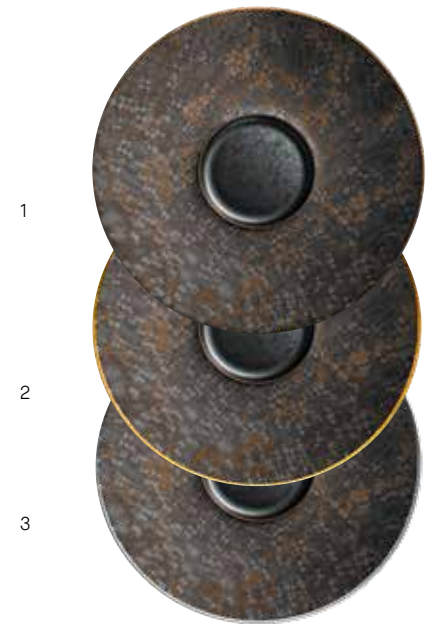

Existe en · Exists in :

1	Aguirre sans finition · Aguirre without finish	000
2	Aguirre finition or · Aguirre with gold finish	A00
3	Aguirre finition platine · Aguirre with platinum finish	P00

Le code produit est à compléter avec le code finition ci-dessus · The product code is to be completed with the finish code above

Conseils d'utilisation indiqués à la fin du catalogue
Care instructions are at the end of the catalogue