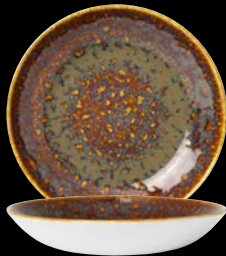

1201
Lapis

1202
Amber

1203
Burnt Emerald

lapis

Coupe Plate
12010565 D 11 3/4"
12010544 D 11"
12010566 D 10"
12010543 D 9"
12010567 D 8"
12010568 D 6"

Coupe Bowl
12010545 D 11 1/2" H 2" (65 oz)
12010569 D 10" H 1 1/2" (38 oz)
12010570 D 8 1/2" H 1 1/2" (27 oz)
12010571 D 5" (4 oz)

Square Tray
12010553
 L W 10 1/2"

Rectangle Tray
12010556
 L 12 1/2" W 7 1/2"

Essence Bowl
12010596 D 8" H 2 1/2" (30 oz)
12010597 D 6 1/2" H 2 3/8" (19 1/4 oz)
12010598 D 5 1/2" H 1 7/8" (11 1/2 oz)
12010595 D 4 1/2" H 1 5/8" (5 oz)

amber

Coupe Plate
12020565 D 11 3/4"
12020544 D 11"
12020566 D 10"
12020543 D 9"
12020567 D 8"
12020568 D 6"

Coupe Bowl
12020545 D 11 1/2" H 2" (65 oz)
12020569 D 10" H 1 1/2" (38 oz)
12020570 D 8 1/2" H 1 1/2" (27 oz)
12020571 D 5" (4 oz)